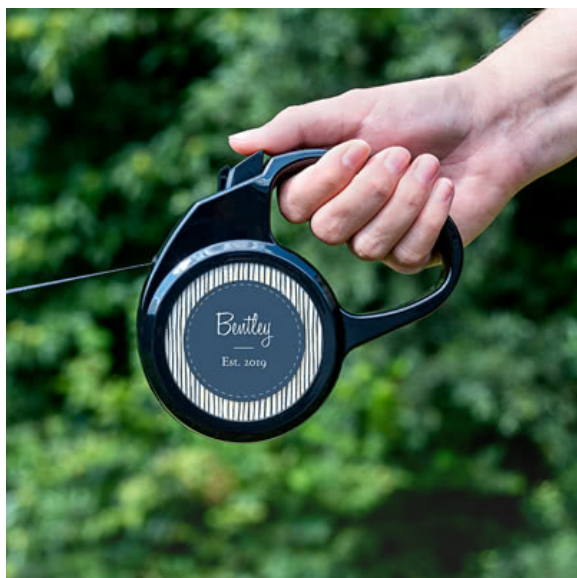

## Des accessoires personnalisés pour nos amis les animaux

smartphoto lance de nouveaux produits destinés aux animaux de compagnie, à personnaliser avec du texte ou des photos.

**Bâle, le 10 septembre 2021 – Le service photo en ligne [smartphoto.ch](https://smartphoto.ch) étoffe régulièrement son assortiment. Ce mois-ci, ce sont nos fidèles compagnons qui sont à l'honneur: smartphoto lance de nouveaux accessoires personnalisables pour chiens et chats, qui feront également le bonheur de leurs maîtres.**

### Des accessoires personnalisés pour la promenade

Laisse personnalisée © smartphoto

Collier pour chien personnalisé © smartphoto

La laisse est un accessoire indispensable pour une promenade en toute sécurité. La nouvelle [laisse rétractable](#) de smartphoto convient aux animaux de compagnie jusqu'à 25 kg. Les deux côtés de l'enrouleur sont personnalisables avec un motif au choix, une photo et/ou du texte.

Couplé à la laisse, le collier est un indispensable pour ceux qui préfèrent son utilisation à

celle d'un harnais. Il facilite l'éducation du chien dans la mesure où il l'empêche de trop tirer sur la laisse. Le [collier pour chien](#) de smartphoto se décline dans différents motifs et coloris et peut être personnalisé avec le nom du fidèle compagnon, un numéro de téléphone ou un autre texte au choix. Fabriqué en polyester de haute qualité, il est doux et confortable.